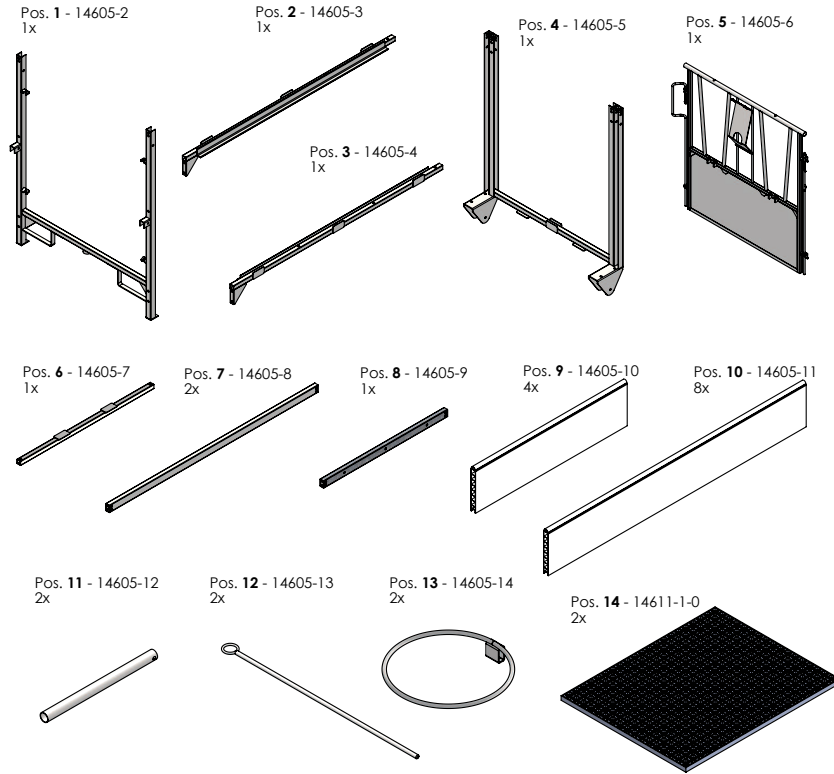

# Kälberbox Bestellnummer: 100941

## Montageanleitung

### Part list: